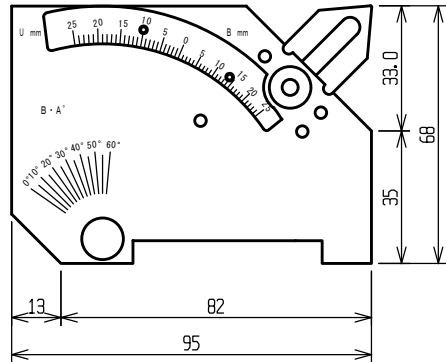

材質	SUS430
仕上	研磨仕上げ

仕入コード	716409
JANコード	321036
自重(g)	117.7
梱包重量(g)	136.0
梱包サイズ(mm)	120×100×145
梱包数	4
表示耐荷重	
器差・精度	

備考
.....
.....
.....

承認
真保
検図
田沢
設計

TRUSCO トラスコ中山株式会社

図面作成日 全業受入NO
'16.4.12

品名 溶接ゲージ
品番 TWGU-7M

Scale
1:2