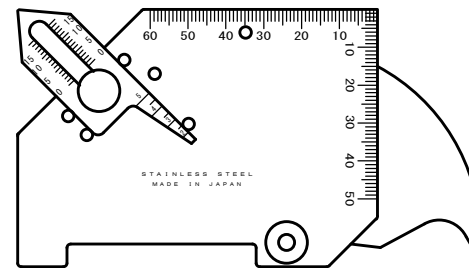

材質	SUS430
仕上	研磨仕上げ

仕入コード	716409
JANコード	321036
自重(g)	117.7
梱包重量(g)	136.0
梱包サイズ(mm)	120×100×145
梱包数	4
表示耐荷重	
器差・精度	

備考
.....
.....
.....

承認
真保
検図
田沢
設計

TRUSCO トラスコ中山株式会社

図面作成日 全業受入NO
'16.4.12

品名 溶接ゲージ
品番 TWGU-7M

Scale
1:2