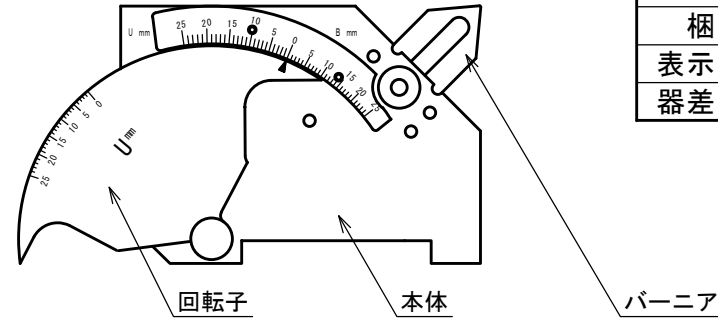

材質	SUS430
仕上	研磨仕上げ

仕入コード	716409
JANコード	321036
自重(g)	117.7
梱包重量(g)	136.0
梱包サイズ(mm)	120×100×145
梱包数	4
表示耐荷重	
器差・精度	

備考
.....
.....
.....

承認
真保
検図
田沢
設計

TRUSCO トラスコ中山株式会社

図面作成日 全業受入NO
'16.4.12

品名 溶接ゲージ
品番 TWGU-7M

Scale
1:2